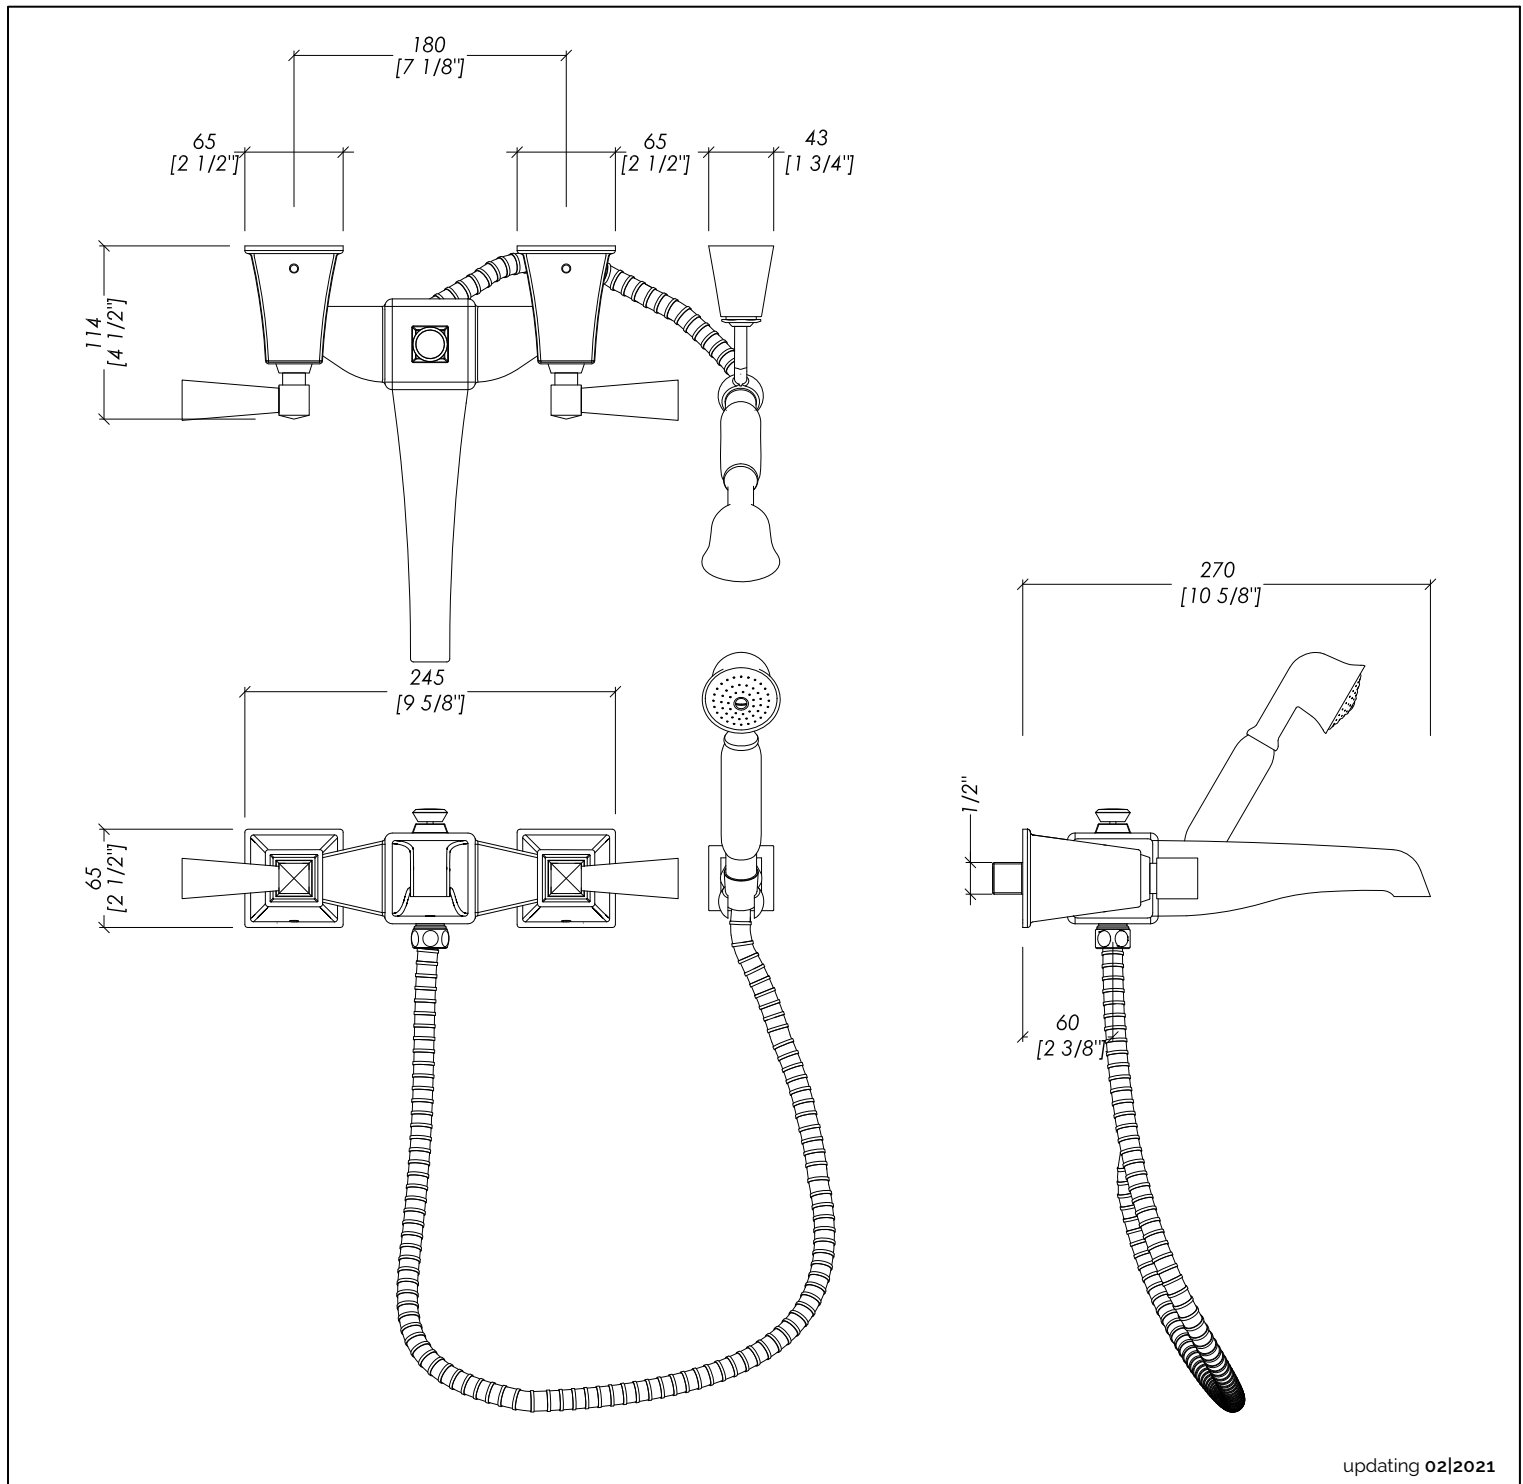

## VIP TIME

updating 02|2021

2VPTIME234AR; 2VPTIME234BR; 2VPTIME234CR; 2VPTIME234NK; 2VPTIME234NNE; 2VPTIME234NKSA; 2VPTIME234OT; 2VPTIME234OR  
 3VPTIME234CRNE; 3VPTIME234NKNE; 3VPTIME234NKSANE; 3VPTIME234OTNE;  
 3VPTIME234CRBI; 3VPTIME234NKBI; 3VPTIME234NKSABI; 3VPTIME234OTBI;

> GRUPPO VASCA A PARETE E LEVE IN:  
 METALLO, OTTONE IN FINITURA BIANCA OPACA o OTTONE IN FINITURA LUCIDA NERA (PVD)  
 > MATERIALE > ottone  
 FINITURA: antico rame | bronzo | cromo | nickel lucido | nickel nero | nickel satinato | oro chiaro | oro rosa  
 > TOLLERANZA: ± 2 %  
 > DIMENSIONE IMBALLO: mm 290x390x80H  
 > PESO: 5,6 Kg

N.B. Tutte le misure sono in millimetri/pollici. Questo disegno è di proprietà Devon&Devon. Non può essere riprodotto o trasmesso a terzi senza autorizzazione.

> BATH SHOWER MIXER, WALL MOUNTED AND HANDLES IN:  
 METAL, BRASS WITH A MATTE WHITE FINISH OR BRASS IN BLACK GLOSS FINISH (PVD)  
 > MATERIAL > brass  
 FINISH: antique copper | bronze | chrome | polished nickel | black nickel | satin nickel | light gold | rose gold  
 > TOLERANCE: ± 2 %  
 > PACKAGING SIZE: inch 11 3/8"x15 3/8"x3 1/8"H  
 > WEIGHT: 12,34 Lbs

N.B. All measurements are in millimetres/inch. This drawing is property of Devon&Devon. It may not be reproduced or transmitted to third parties without authorization.