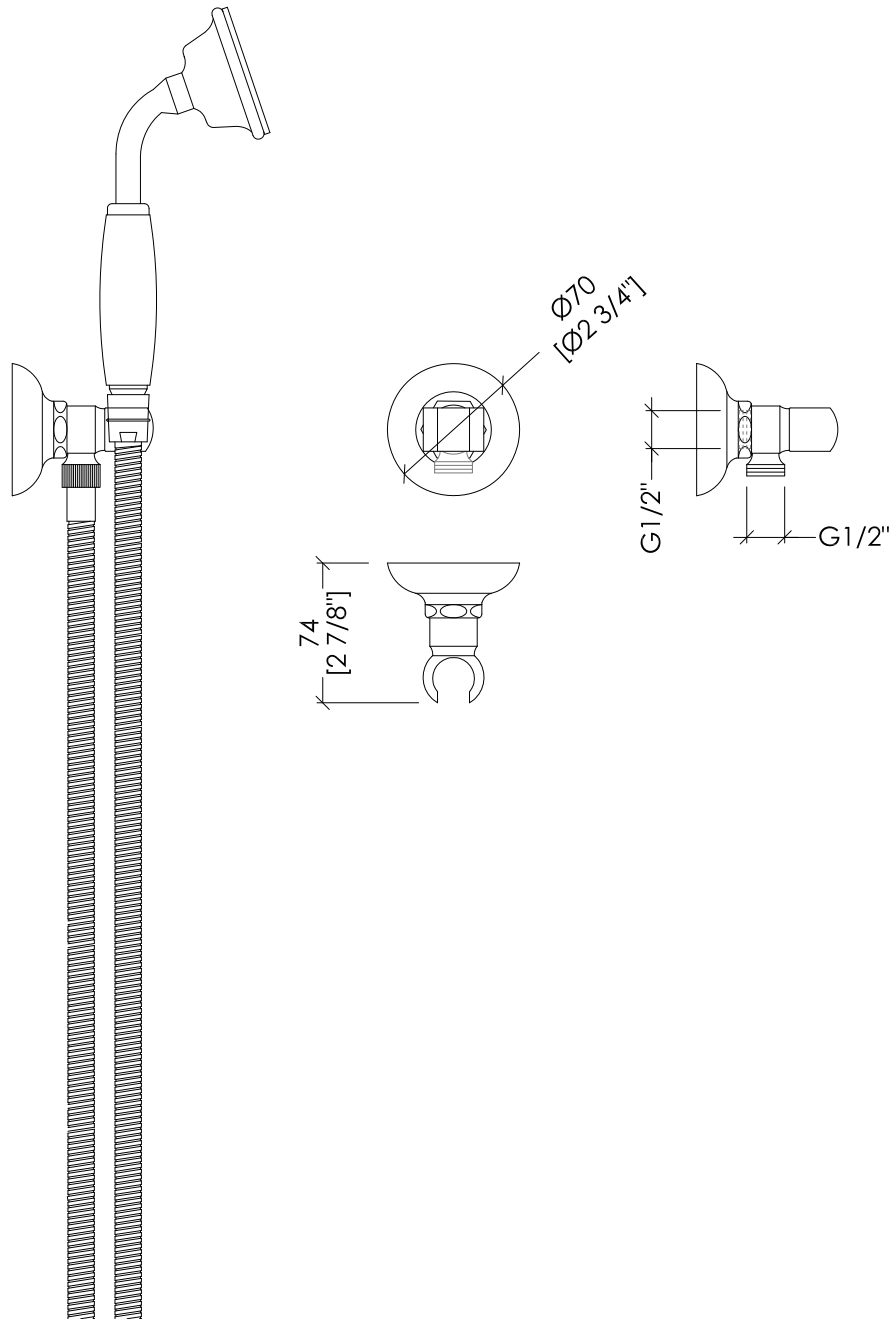

Devon&Devon

ACCESSORIES FOR TAPS

updating 01|2021

UTC1220ARBL; UTC1220BRBL; UTC1220CRBL; UTC1220NKSBL; UTC1220NNEBL; UTC1220NKSABL; UTC1220BL; UTC1220ORBL

> DOCCETTA FLESSIBILE CON GANCIO A PARETE E PRESA ACQUA
> MATERIALE > ottone | porcellana bianca
FINITURA: antico rame | bronzo | cromo | nickel lucido | nickel nero | nickel satinato | oro chiaro | oro rosa
> TOLLERANZA: $\pm 2\%$
> DIMENSIONE IMBALLO: mm 400x185x100H
> PESO: 1.06 Kg

> SHOWER SET: LONG HOSE, HANDSET, WALL BRACKET AND WATER INTAKE
> MATERIAL > brass | white porcelain
FINISH: antique copper | bronze | chrome | polished nickel | black nickel | satin nickel | light gold | rose gold
> TOLERANCE: $\pm 2\%$
> PACKAGING SIZE: inch 15 3/4"x7 1/4"x3 7/8"H
> WEIGHT: 2.33 Lbs

N.B. Tutte le misure sono in millimetri/pollici. Questo disegno è di proprietà Devon&Devon. Non può essere riprodotto o trasmesso a terzi senza autorizzazione.

N.B. All measurements are in millimetres/inch. This drawing is property of Devon&Devon. It may not be reproduced or transmitted to third parties without authorization.