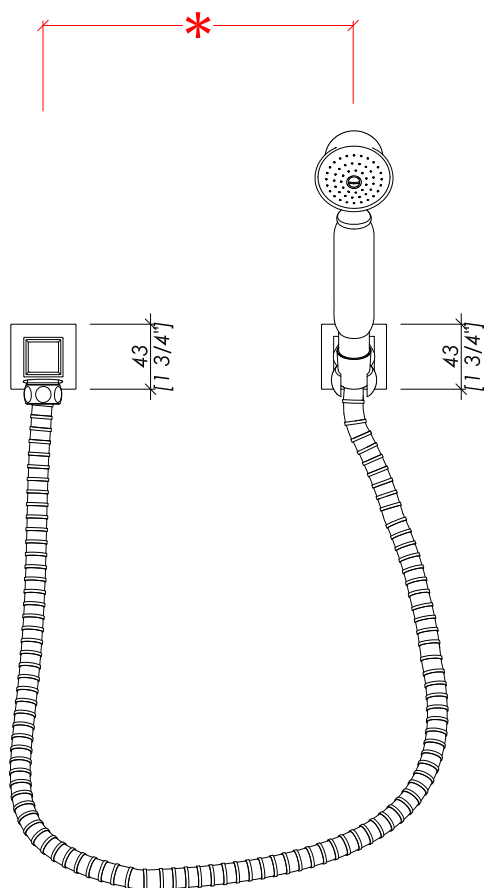

Devon&Devon

ACCESSORIES FOR TAPS

* L'INTERASSE DELLA COMPOSIZIONE DOCCIA DEVE ESSERE STABILITO DAL CLIENTE

* THE SHOWER COMPOSITION INTERAXLE MUST BE DECIDED BY THE CUSTOMER

updating 01|2021

2TIME241AR; 2TIME241BR; 2TIME241CR; 2TIME241NK; 2TIME241NKSA; 2TIME241OT; 2TIME241OR

- > DOCCETTA FLESSIBILE CON GANCIO A PARETE E PRESA ACQUA
- > MATERIALE > ottone
- FINITURA: antico rame | bronzo | cromo | nickel lucido | nickel nero | nickel satinato | oro chiaro | oro rosa
- > TOLLERANZA: $\pm 2\%$
- > DIMENSIONE IMBALLO: mm 400x190x70H
- > PESO: 1.8g Kg

- > SHOWER SET WITH LONG HOSE, WALL BRACKET AND WATER INTAKE
- > MATERIAL > brass
- FINISH: antique copper | bronze | chrome | polished nickel | black nickel | satin nickel | light gold | rose gold
- > TOLERANCE: $\pm 2\%$
- > PACKAGING SIZE: inch 15 3/4"x7 1/2"x2 3/4"H
- > WEIGHT: 4.16 Lbs

N.B. Tutte le misure sono in millimetri/pollici. Questo disegno è di proprietà Devon&Devon. Non può essere riprodotto o trasmesso a terzi senza autorizzazione.

N.B. All measurements are in millimetres/inch. This drawing is property of Devon&Devon. It may not be reproduced or transmitted to third parties without authorization.