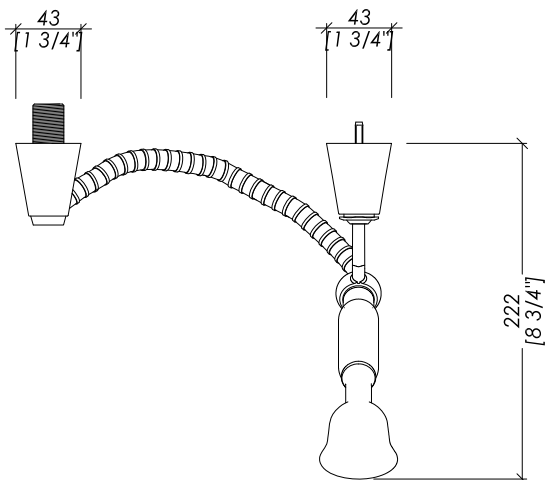

Devon&Devon

ACCESSORIES FOR TAPS

* L'INTERASSE DELLA COMPOSIZIONE DOCCIA DEVE ESSERE STABILITO DAL CLIENTE

* THE SHOWER COMPOSITION INTERAXLE MUST BE DECIDED BY THE CUSTOMER

updating 01|2021

2TIME241AR; 2TIME241BR; 2TIME241CR; 2TIME241NK; 2TIME241NKSA; 2TIME241OT; 2TIME241OR

- > DOCCETTA FLESSIBILE CON GANCIO A PARETE E PRESA ACQUA
- > MATERIALE > ottone
- FINITURA: antico rame | bronzo | cromo | nickel lucido | nickel nero | nickel satinato | oro chiaro | oro rosa
- > TOLLERANZA: $\pm 2\%$
- > DIMENSIONE IMBALLO: mm 400x190x70H
- > PESO: 1.8g Kg

- > SHOWER SET WITH LONG HOSE, WALL BRACKET AND WATER INTAKE
- > MATERIAL > brass
- FINISH: antique copper | bronze | chrome | polished nickel | black nickel | satin nickel | light gold | rose gold
- > TOLERANCE: $\pm 2\%$
- > PACKAGING SIZE: inch 15 3/4"x7 1/2"x2 3/4"H
- > WEIGHT: 4.16 Lbs

N.B. Tutte le misure sono in millimetri/pollici. Questo disegno è di proprietà Devon&Devon. Non può essere riprodotto o trasmesso a terzi senza autorizzazione.

N.B. All measurements are in millimetres/inch. This drawing is property of Devon&Devon. It may not be reproduced or transmitted to third parties without authorization.