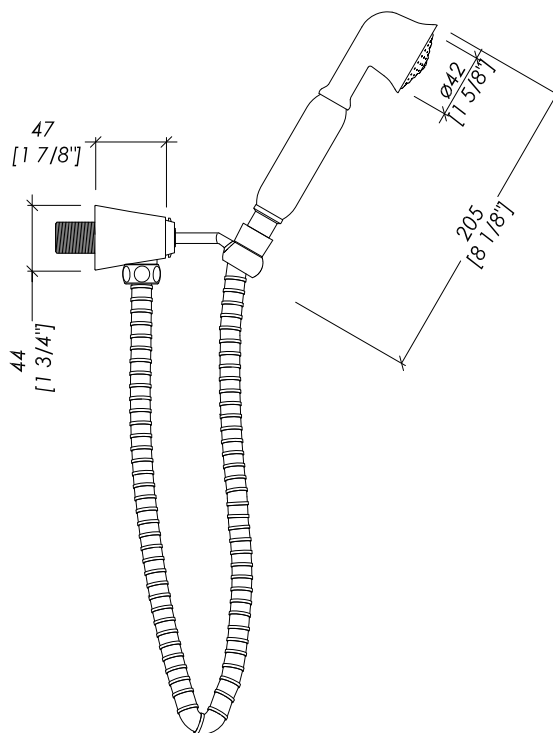

Devon&Devon

ACCESSORIES FOR TAPS

* L'INTERASSE DELLA COMPOSIZIONE DOCCIA DEVE ESSERE STABILITO DAL CLIENTE

* THE SHOWER COMPOSITION INTERAXLE MUST BE DECIDED BY THE CUSTOMER

updating 01|2021

2TIME241AR; 2TIME241BR; 2TIME241CR; 2TIME241NK; 2TIME241NKSA; 2TIME241OT; 2TIME241OR

- > DOCCETTA FLESSIBILE CON GANCIO A PARETE E PRESA ACQUA
- > MATERIALE > ottone
- FINITURA: antico rame | bronzo | cromo | nickel lucido | nickel nero | nickel satinato | oro chiaro | oro rosa
- > TOLLERANZA: $\pm 2\%$
- > DIMENSIONE IMBALLO: mm 400x190x70H
- > PESO: 1.8g Kg

- > SHOWER SET WITH LONG HOSE, WALL BRACKET AND WATER INTAKE
- > MATERIAL > brass
- FINISH: antique copper | bronze | chrome | polished nickel | black nickel | satin nickel | light gold | rose gold
- > TOLERANCE: $\pm 2\%$
- > PACKAGING SIZE: inch 15 3/4"x7 1/2"x2 3/4"H
- > WEIGHT: 4.16 Lbs

N.B. Tutte le misure sono in millimetri/pollici. Questo disegno è di proprietà Devon&Devon. Non può essere riprodotto o trasmesso a terzi senza autorizzazione.

N.B. All measurements are in millimetres/inch. This drawing is property of Devon&Devon. It may not be reproduced or transmitted to third parties without authorization.