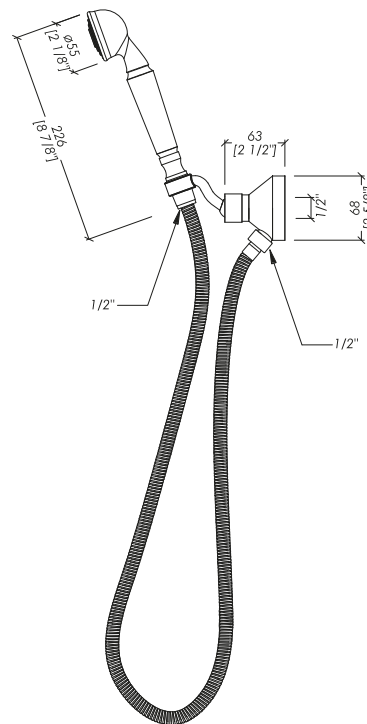

Devon&Devon

ACCESSORIES FOR TAPS

lunghezza max 1,50 m
length max 1.50 m [59"]

updating 01|2021

MNHTB418AR; MNHTB418BR; MNHTB418CR; MNHTB418NK; MNHTB418NNE; MNHTB418NKSA; MNHTB418OT; MNHTB418OR

- > DOCCETTA FLESSIBILE CON GANCIO A PARETE E PRESA ACQUA
- > MATERIALE > ottone
- FINITURA: antico rame | bronzo | cromo | nickel lucido | nickel nero | nickel satinato | oro chiaro | oro rosa
- > PORTATA: 6,62 L/min
- > TOLLERANZA: ± 2 %
- > DIMENSIONE IMBALLO: mm 300x220x100H

N.B. Tutte le misure sono in millimetri/pollici. Questo disegno è di proprietà Devon&Devon. Non può essere riprodotto o trasmesso a terzi senza autorizzazione.

- > SHOWER SET WITH LONG HOSE, WALL BRACKET AND WATER INTAKE
- > MATERIAL > brass
- FINISH: antique copper | bronze | chrome | polished nickel | black nickel | satin nickel | light gold | rose gold
- > FLOW RATE: 1.75 gal/min
- > TOLERANCE: ± 2 %
- > PACKAGING SIZE: inch 11 3/4"x8 5/8"x3 7/8"H

N.B. All measurements are in millimetres/inch. This drawing is property of Devon&Devon. It may not be reproduced or transmitted to third parties without authorization.