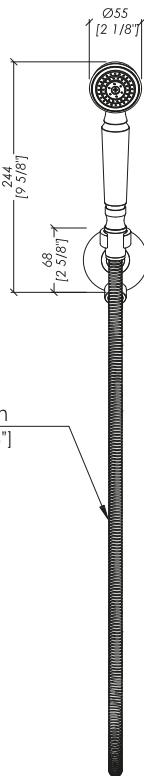

Devon&Devon

ACCESSORIES FOR TAPS

lunghezza max 1,50 m
length max 1.50 m [59"]

updating 01|2021

MNHTB418AR; MNHTB418BR; MNHTB418CR; MNHTB418NK; MNHTB418NNE; MNHTB418NKSA; MNHTB418OT; MNHTB418OR

- > DOCCETTA FLESSIBILE CON GANCIO A PARETE E PRESA ACQUA
- > MATERIALE > ottone
- FINITURA: antico rame | bronzo | cromo | nickel lucido | nickel nero | nickel satinato | oro chiaro | oro rosa
- > PORTATA: 6,62 L/min
- > TOLLERANZA: ± 2 %
- > DIMENSIONE IMBALLO: mm 300x220x100H

N.B. Tutte le misure sono in millimetri/pollici. Questo disegno è di proprietà Devon&Devon. Non può essere riprodotto o trasmesso a terzi senza autorizzazione.

- > SHOWER SET WITH LONG HOSE, WALL BRACKET AND WATER INTAKE
- > MATERIAL > brass
- FINISH: antique copper | bronze | chrome | polished nickel | black nickel | satin nickel | light gold | rose gold
- > FLOW RATE: 1.75 gal/min
- > TOLERANCE: ± 2 %
- > PACKAGING SIZE: inch 11 3/4"x8 5/8"x3 7/8"H

N.B. All measurements are in millimetres/inch. This drawing is property of Devon&Devon. It may not be reproduced or transmitted to third parties without authorization.