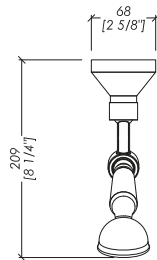

Devon&Devon

ACCESSORIES FOR TAPS

lunghezza max 1,50 m
length max 1.50 m [59"]

updating 01|2021

MNHTB418AR; MNHTB418BR; MNHTB418CR; MNHTB418NK; MNHTB418NNE; MNHTB418NKSA; MNHTB418OT; MNHTB418OR

- > DOCCETTA FLESSIBILE CON GANCIO A PARETE E PRESA ACQUA
- > MATERIALE > ottone
- FINITURA: antico rame | bronzo | cromo | nickel lucido | nickel nero | nickel satinato | oro chiaro | oro rosa
- > PORTATA: 6,62 L/min
- > TOLLERANZA: ± 2 %
- > DIMENSIONE IMBALLO: mm 300x220x100H

N.B. Tutte le misure sono in millimetri/pollici. Questo disegno è di proprietà Devon&Devon. Non può essere riprodotto o trasmesso a terzi senza autorizzazione.

- > SHOWER SET WITH LONG HOSE, WALL BRACKET AND WATER INTAKE
- > MATERIAL > brass
- FINISH: antique copper | bronze | chrome | polished nickel | black nickel | satin nickel | light gold | rose gold
- > FLOW RATE: 1.75 gal/min
- > TOLERANCE: ± 2 %
- > PACKAGING SIZE: inch 11 3/4"x8 5/8"x3 7/8"H

N.B. All measurements are in millimetres/inch. This drawing is property of Devon&Devon. It may not be reproduced or transmitted to third parties without authorization.