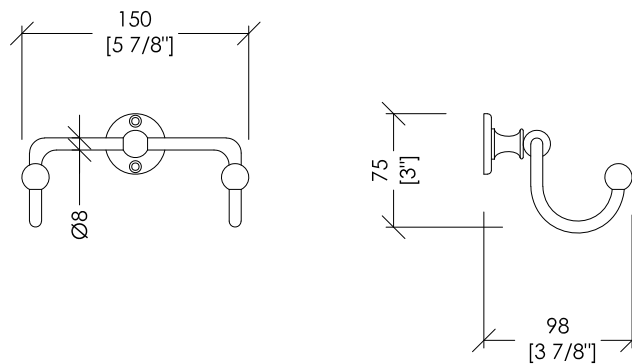

Devon&Devon

FIRST CLASS

updating 01|2021

DD33360CR; DD33360OT; DD33360NKS

- > SOSTEGNO DOPPIO PER DOCCETTA
- > MATERIALE: ottone
- > FINITURA: cromo | oro chiaro | nickel lucido
- > TOLLERANZA: $\pm 2\%$

N.B. Tutte le misure sono in millimetri/pollici. Questo disegno è di proprietà Devon&Devon. Non può essere riprodotto o trasmesso a terzi senza autorizzazione.

- > HAND SHOWER CRADLE
- > MATERIAL: brass
- > FINISH: chrome | light gold | polished nickel
- > TOLLERANCE: $\pm 2\%$

N.B. All measurements are in millimetres/inch. This drawing is property of Devon&Devon. It may not be reproduced or transmitted to third parties without authorization.